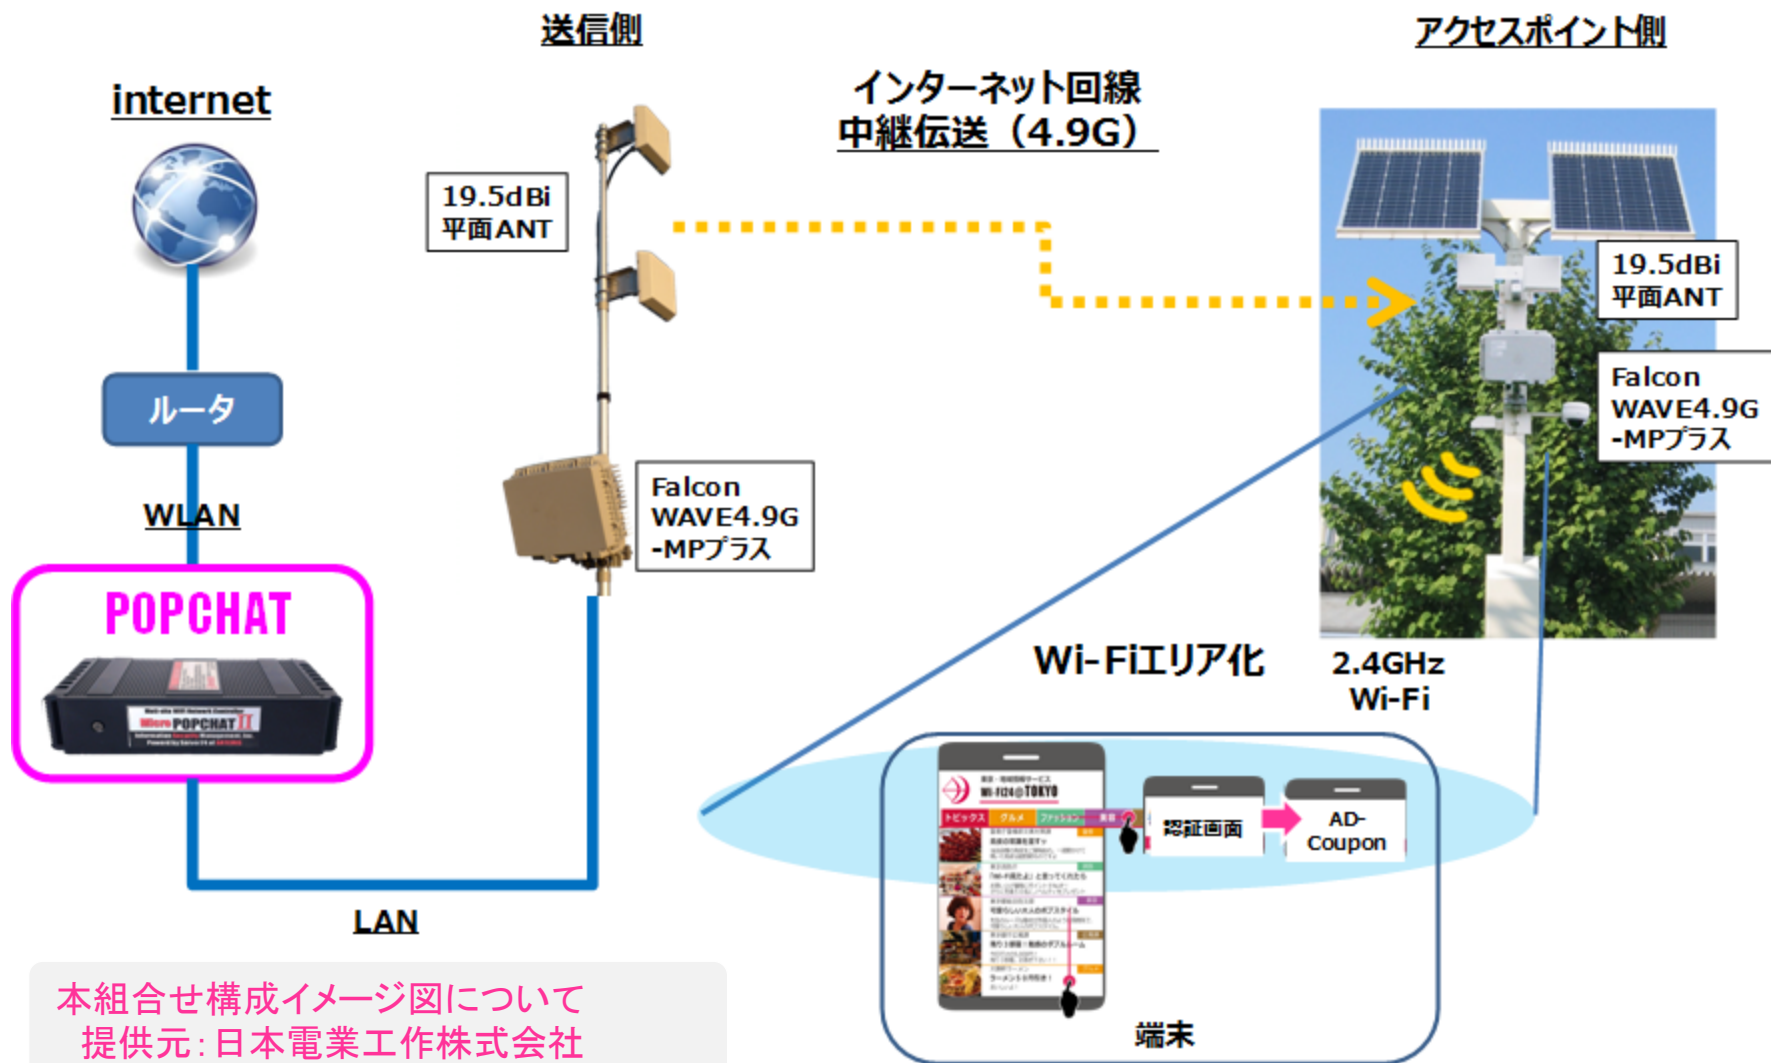

POPCHAT & FalconWAVE 組合せ構成イメージ

無線バックホール回線4.9G/Wi-Fiエリア2.4G

POPCHAT でWi-Fi認証&情報配信

本組合せ構成イメージ図について
提供元: 日本電業工作株式会社